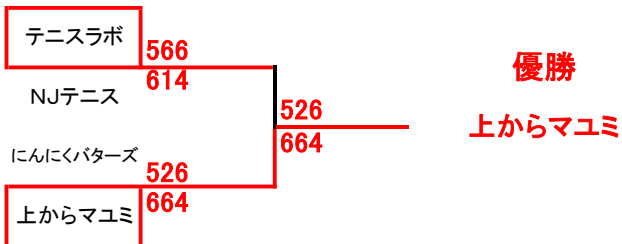

第8回MTCチームマッチ組合せ表

2018/2/11

Aリーグ	テニスラボ	にんにくパターズ	桜桃	KANEKO軍団	勝敗	順位
テニスラボ	*	6-3 6-3 6-2	6-2 6-1 6-1	6-2 6-1 6-0	3-0	1
にんにくパターズ	3-6 3-6 2-6	*	6-3 6-2 6-1	6-4 6-3 6-4	2-1	2
桜桃	2-6 1-6 1-6	4-6 1-6 4-6	*	3-6 6-0 3-6	0-3	4
KANEKO軍団	2-6 1-6 0-6	4-6 3-6 4-6	6-3 0-6 6-3	*	1-2	3

Bリーグ	上からマユミ	NJテニスクラブ	白桃	まさし組	勝敗	順位
上からマユミ	*	2-6 6-0 6-5	6-0 6-0 6-0	6-1 6-0 6-0	3-0	1
NJテニスクラブ	6-2 0-6 5-6	*	6-2 6-2 6-1	6-2 3-6 6-1	2-1	2
白桃	0-6 0-6 0-6	2-6 2-6 1-6	*	0-6 0-6 2-6	0-3	4
まさし組	1-6 0-6 0-6	2-6 6-3 1-6	6-0 6-0 6-2	*	1-2	3

※リーグ戦後順位トーナメント。6ゲーム先取ノードバンテージ

1位・2位トーナメント

3位・4位トーナメント