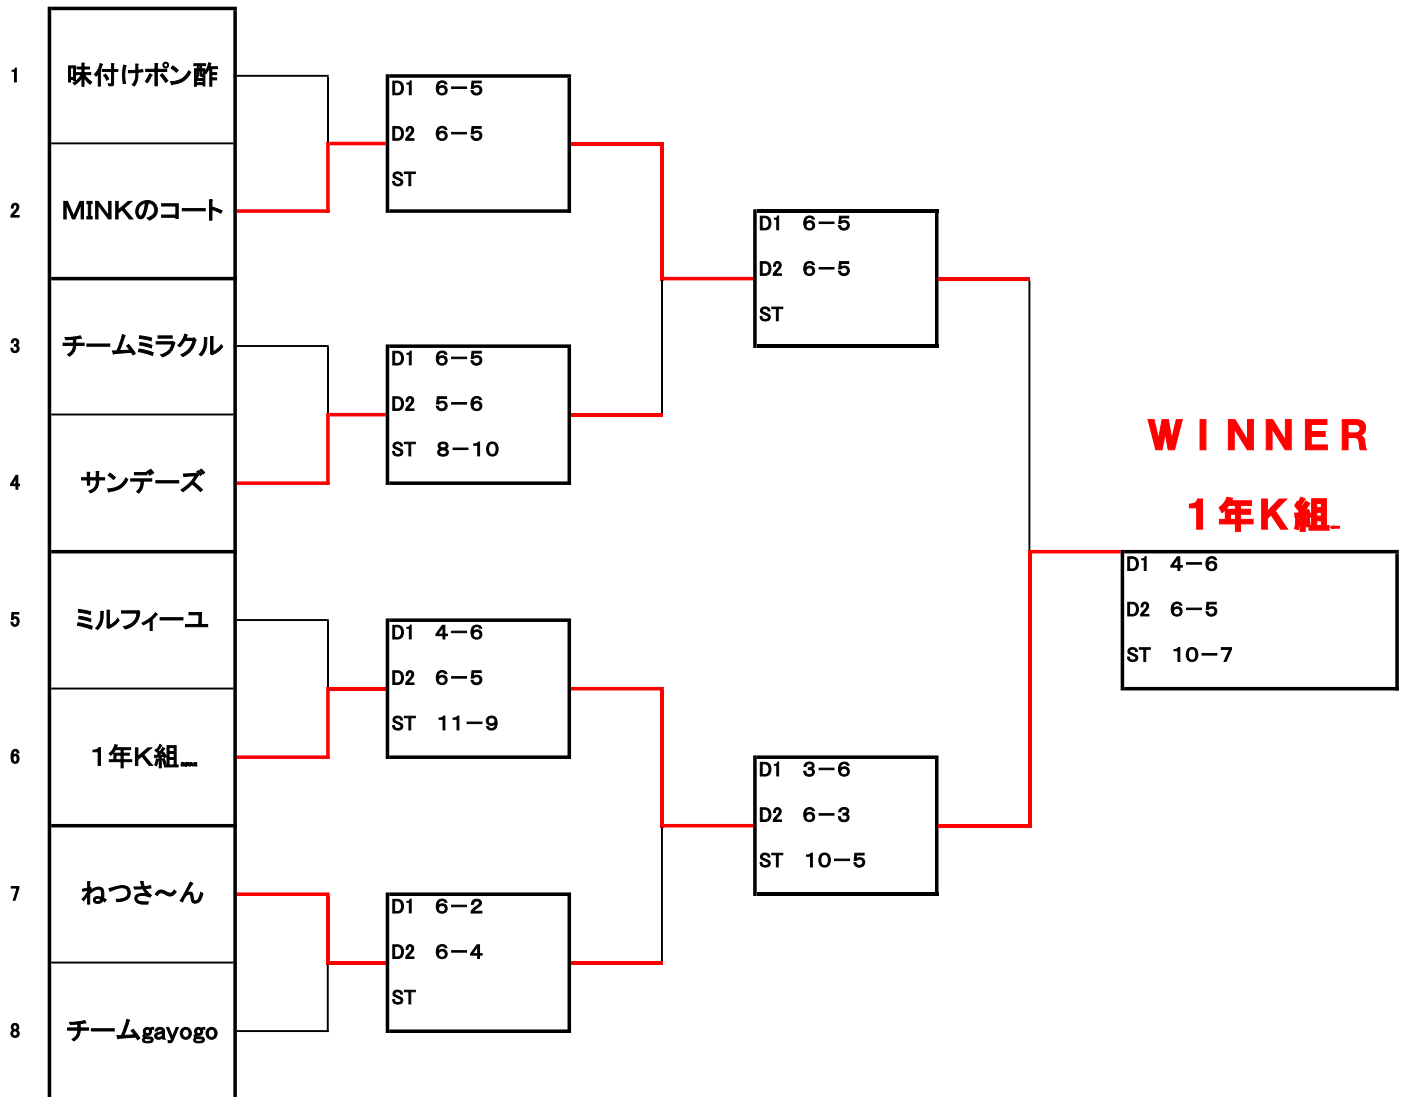

第2回MTCチームマッチ組合せ表

2017/11/21

Aリーグ		1	2	3	勝敗	順位
1	チームミラクル	*	6-3 2-6 [7-10]	6-0 6-2	1-1	2
2	ミルフィーユ	3-6 6-2 [10-7]	*	6-0 2-6 [11-9]	2-0	1
3	ラ・レーヴ	0-6 2-6	0-6 6-2 [9-11]	*	0-2	3

Bリーグ		1	2	3	勝敗	順位
1	1年K組	*	6-0 0-6 [6-10]	5-6 6-5 [10-6]	1-1	2
2	味付けポン酢	0-6 6-0 [10-6]	*	6-3 6-4	2-0	1
3	ひよっこ	6-5 5-6 [6-10]	3-6 4-6	*	0-2	3

Cリーグ		1	2	3	勝敗	順位
1	サンデーズ	*	6-5 6-3	6-0 6-1	2-0	1
2	ねつさ〜ん	5-6 3-6	*	6-0 6-1	1-1	2
3	C'mon	0-6 1-6	0-6 1-6	*	0-2	3

Dリーグ		1	2	3	勝敗	順位
1	チームgayogo	*	6-2 4-6 [10-8]	6-1 6-0	2-0	1
2	MINKのコート	2-6 6-4 [8-10]	*	6-1 6-1	1-1	2
3	ベアーズ	1-6 0-6	1-6 1-6	*	0-2	3

1位・2位トーナメント

3位トーナメント